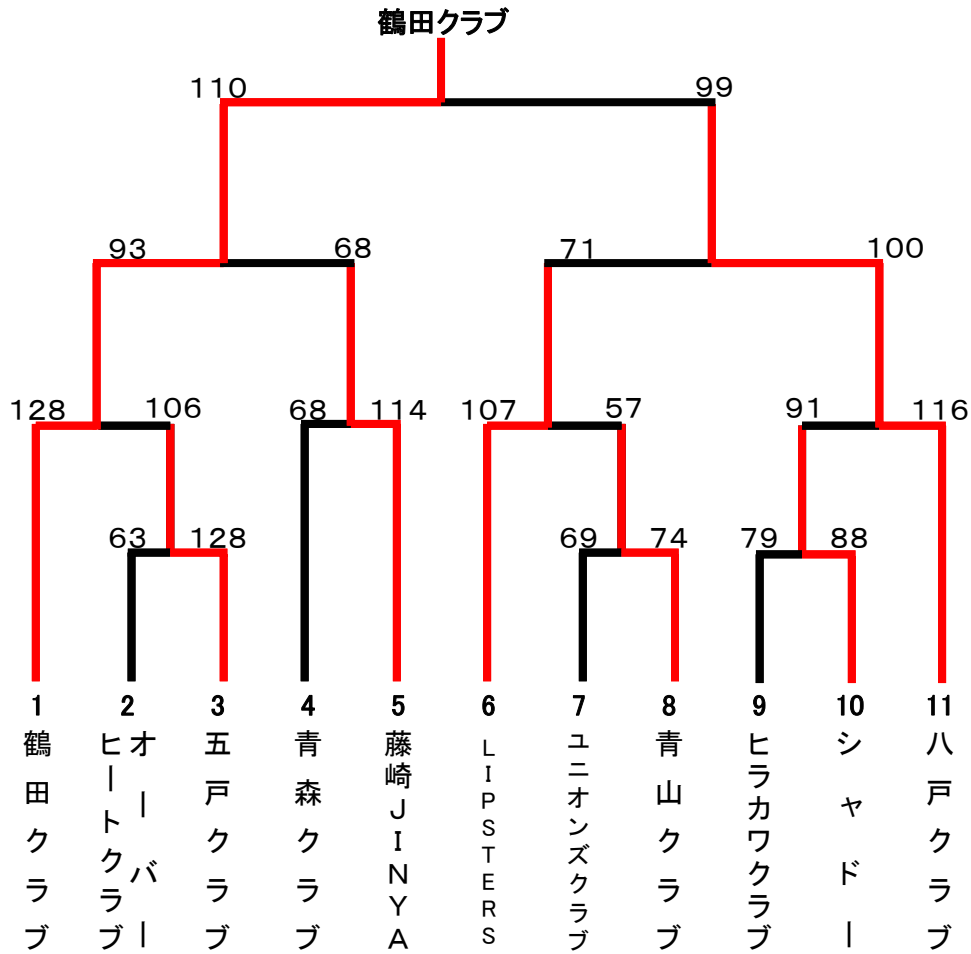

平成16年度 青森県クラブ選手権

期日：平成16年10月16日(土)～17日(日)

会場：弘前市民体育館

【男子】

【女子】