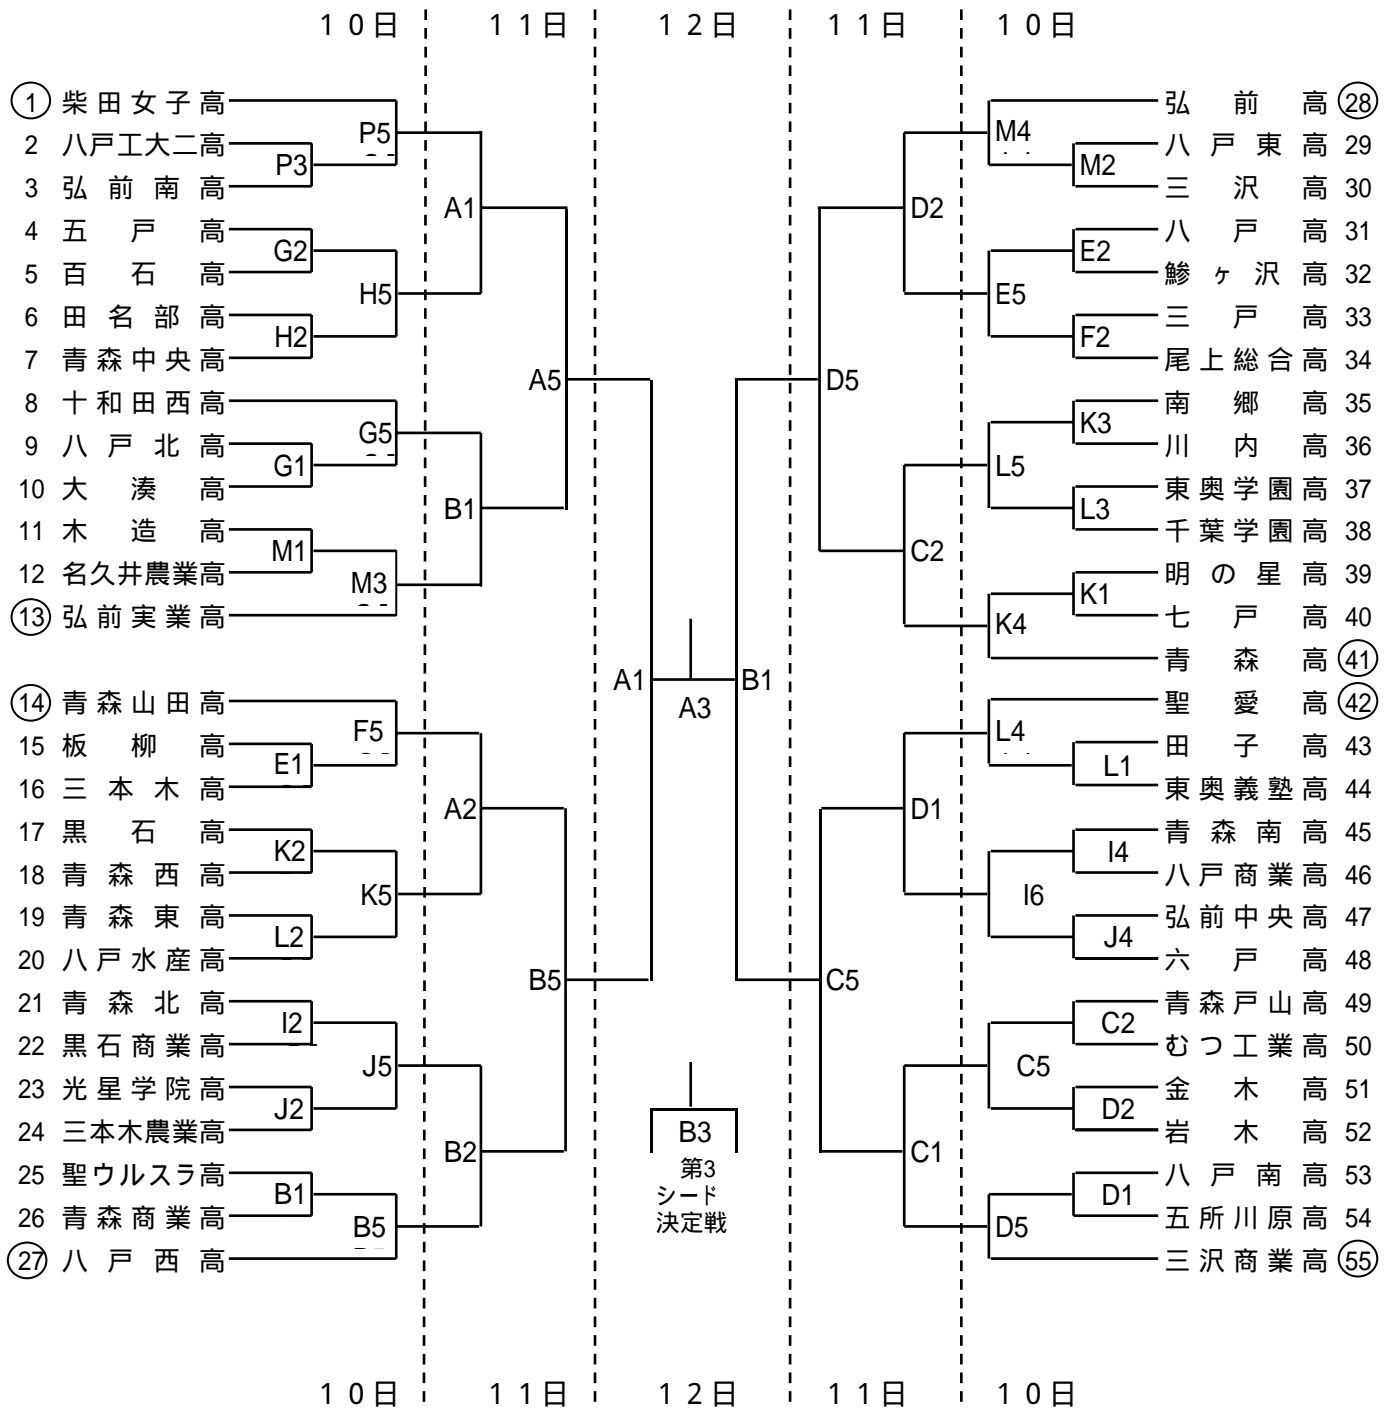

平成20年度 青森県高等学校 春季バスケットボール大会組合せ

【男子の部】

【 女子の部 】

タイムテーブル

1	9:00 ~
2	10:30 ~
3	12:00 ~
4	13:30 ~
5	15:00 ~
6	16:30 ~

試合会場

A・Bコート	八戸東体育館
C・Dコート	八戸大学
E・Fコート	八戸高校
G・Hコート	八戸北高校
I・Jコート	光星学院高校
K・Lコート	千葉学園高校
Mコート	八戸東高校
Nコート	八戸工業高校
Oコート	八戸工大一高校
Pコート	八戸工大二高校