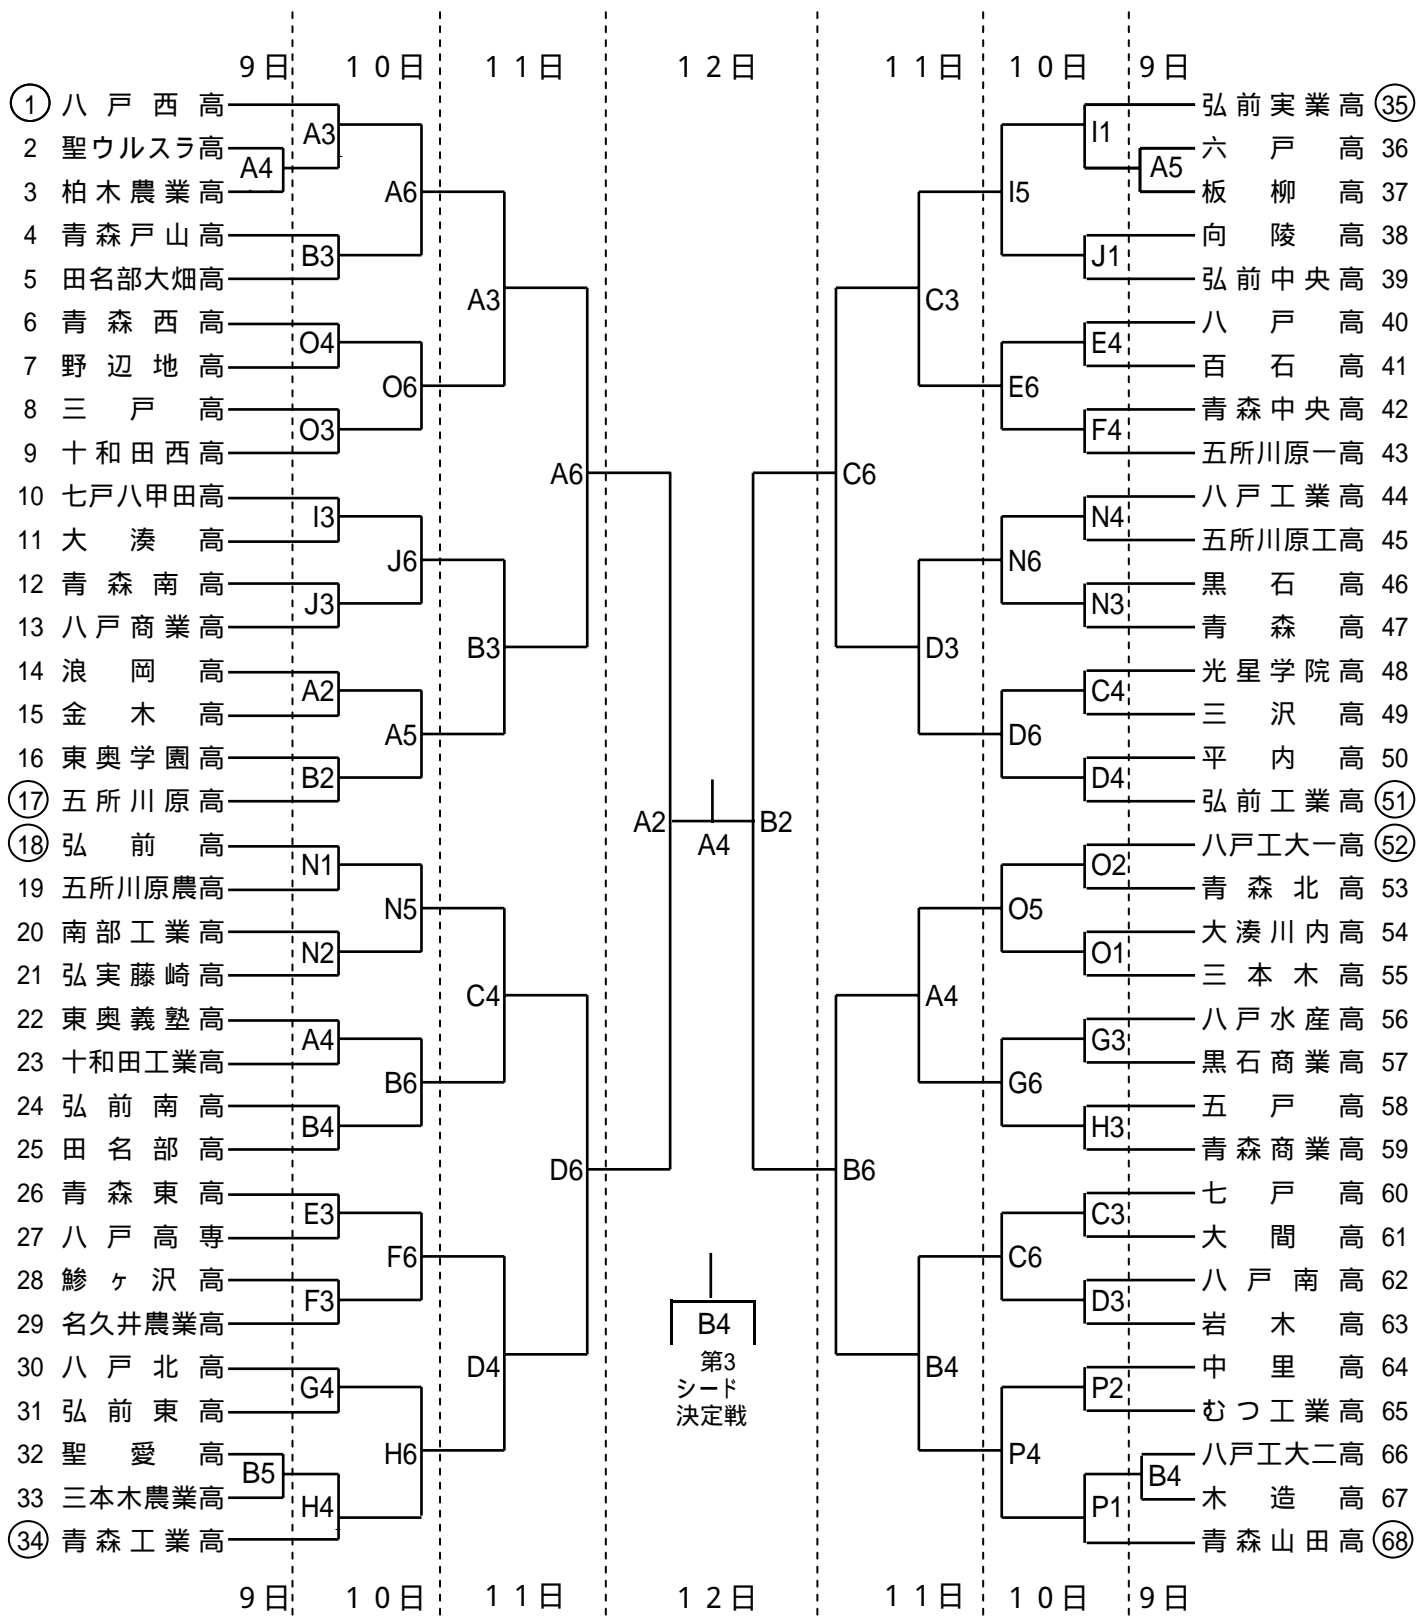

平成20年度 青森県高等学校 春季バスケットボール大会組合せ

【男子の部】

【 女子の部 】

タイムテーブル

1	9:00 ~
2	10:30 ~
3	12:00 ~
4	13:30 ~
5	15:00 ~
6	16:30 ~

試合会場

A・Bコート	八戸東体育館
C・Dコート	八戸大学
E・Fコート	八戸高校
G・Hコート	八戸北高校
I・Jコート	光星学院高校
K・Lコート	千葉学園高校
Mコート	八戸東高校
Nコート	八戸工業高校
Oコート	八戸工大一高校
Pコート	八戸工大二高校